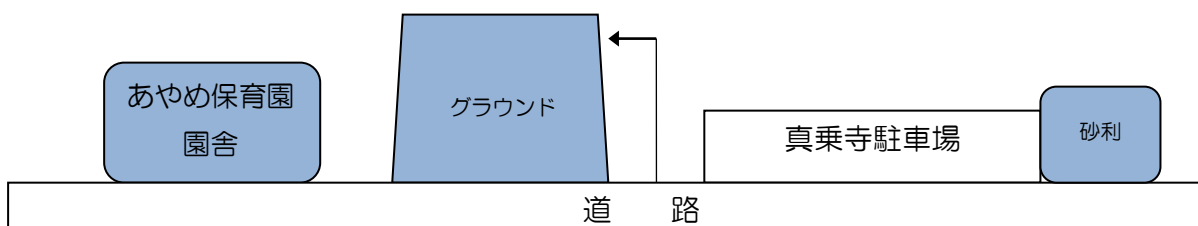

おゆうぎ会のご案内

寒い日が続く時期ですが、子ども達が楽しい日々を過ごせるように、毎日みんなで工夫して頑張っています。

そんな中で、楽しみながら練習を重ねてきた踊りや、うたを、ぜひ皆様にご覧いただきたいと思います。

ひにち：令和3年12月4日（土）

じかん：9：30～11：45 予定

ばしょ：あやめ保育園 2階ホール

駐車場：園舎前駐車場、またはグラウンド内駐車場、砂利駐車場をご利用下さい。

※園舎敷地内は禁煙となっておりますので、ご協力をお願いいたします。

※コロナ対策として参観者の制限（年長大人4名まで、および園児のきょうだい小中学生は可）
（その他のクラス大人2名まで、および園児のきょうだい小中学生は可）

※Zoom接続は各ご家庭 最大3台までとなります。（固定カメラ放送、再放送・編集はありません。また録画はできません。）

おゆうぎ会当日のお願い

- ◇ 当日、園児は8：50までに登園してください。（場所の確保は8：30以降～お願いします。）
- ◇ 園舎2階会場に、椅子を準備しておりますのでご利用下さい。
- ◇ 当日は各部屋での写真撮影や、出入りはお控えください。写真撮影はステージ上でのみお願いします。
- ◇ 遅刻や欠席の場合は8：30までにご連絡ください。（園 86-4706 副園長 090-7396-6879）
- ◇ 0・1歳児さんの保護者様は「No6 さくら組 かわいいかくれんぼ」の終了後、さくら組の部屋までお迎えをお願いします。
- ◇ 0・1歳児さんは演技終了後、お家の方と一緒に客席でご観覧下さい。
- ◇ 閉会式は、2歳児以上はステージにて行います。0・1歳児さんは観客席で参加をお願いします。
- ◇ 終了後、各部屋にてプレゼント配布をしますので、その後にお子さんと降園をお願いいたします。
- ◇ 持参していただいた衣装は、園で一度確認してから後日お返しいたします。
- ◇ 所持品（衣装など）は必ず名前を記入して下さい。